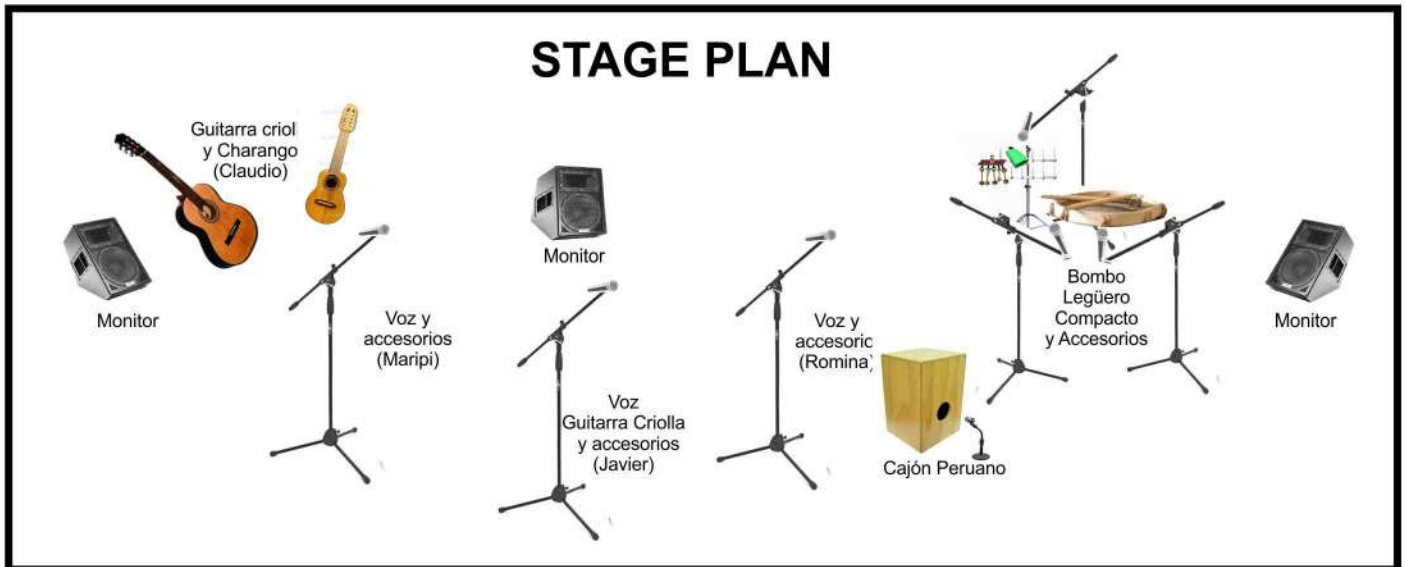

MURUMURUS

[EXTRA TÉCNICO]

AUDIO • Consola y monitor de calidad (Soundcraft - Mackie) o superior

MEZCLA • Todo

ILUMINACION • Luces de colores en laterales y superiores

ARMADO DE ESCENOGRAFÍA • 60 minutos

SOUNDCHECK • 40 minutos

CATERING • 5 botellas de agua sin gas

ESCENARIO • 7 mts x 3mts